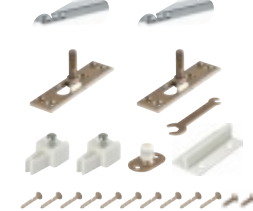

AB Бронза
SN Матовый никель
CP Хром
GP Золото

Упор торцевой FB 5-1/2

Хром

AB CP GP

Комплект роликов Comfort 80/4 kit

Монтажный уголок Comfort mounting bracket

Верхняя направляющая Comfort R 60/80/1,8/2000 track