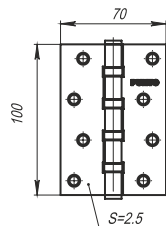

4В-100 врезная

Медь

AB Бронза AC Медь CP Хром GR Графит