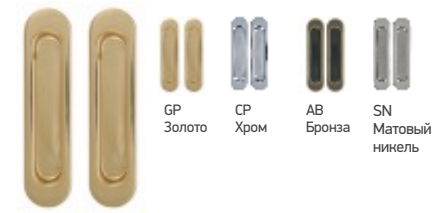

Бронза

AB
Бронза

CP
Хром

GP
Золото

SN
Матовый
никель

Ручка для раздвижных дверей с защелкой SH010

Золото

GP
Золото