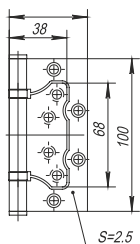

200-2В без врезки

AB Бронза AC Медь CP Хром SC Матовый Хром